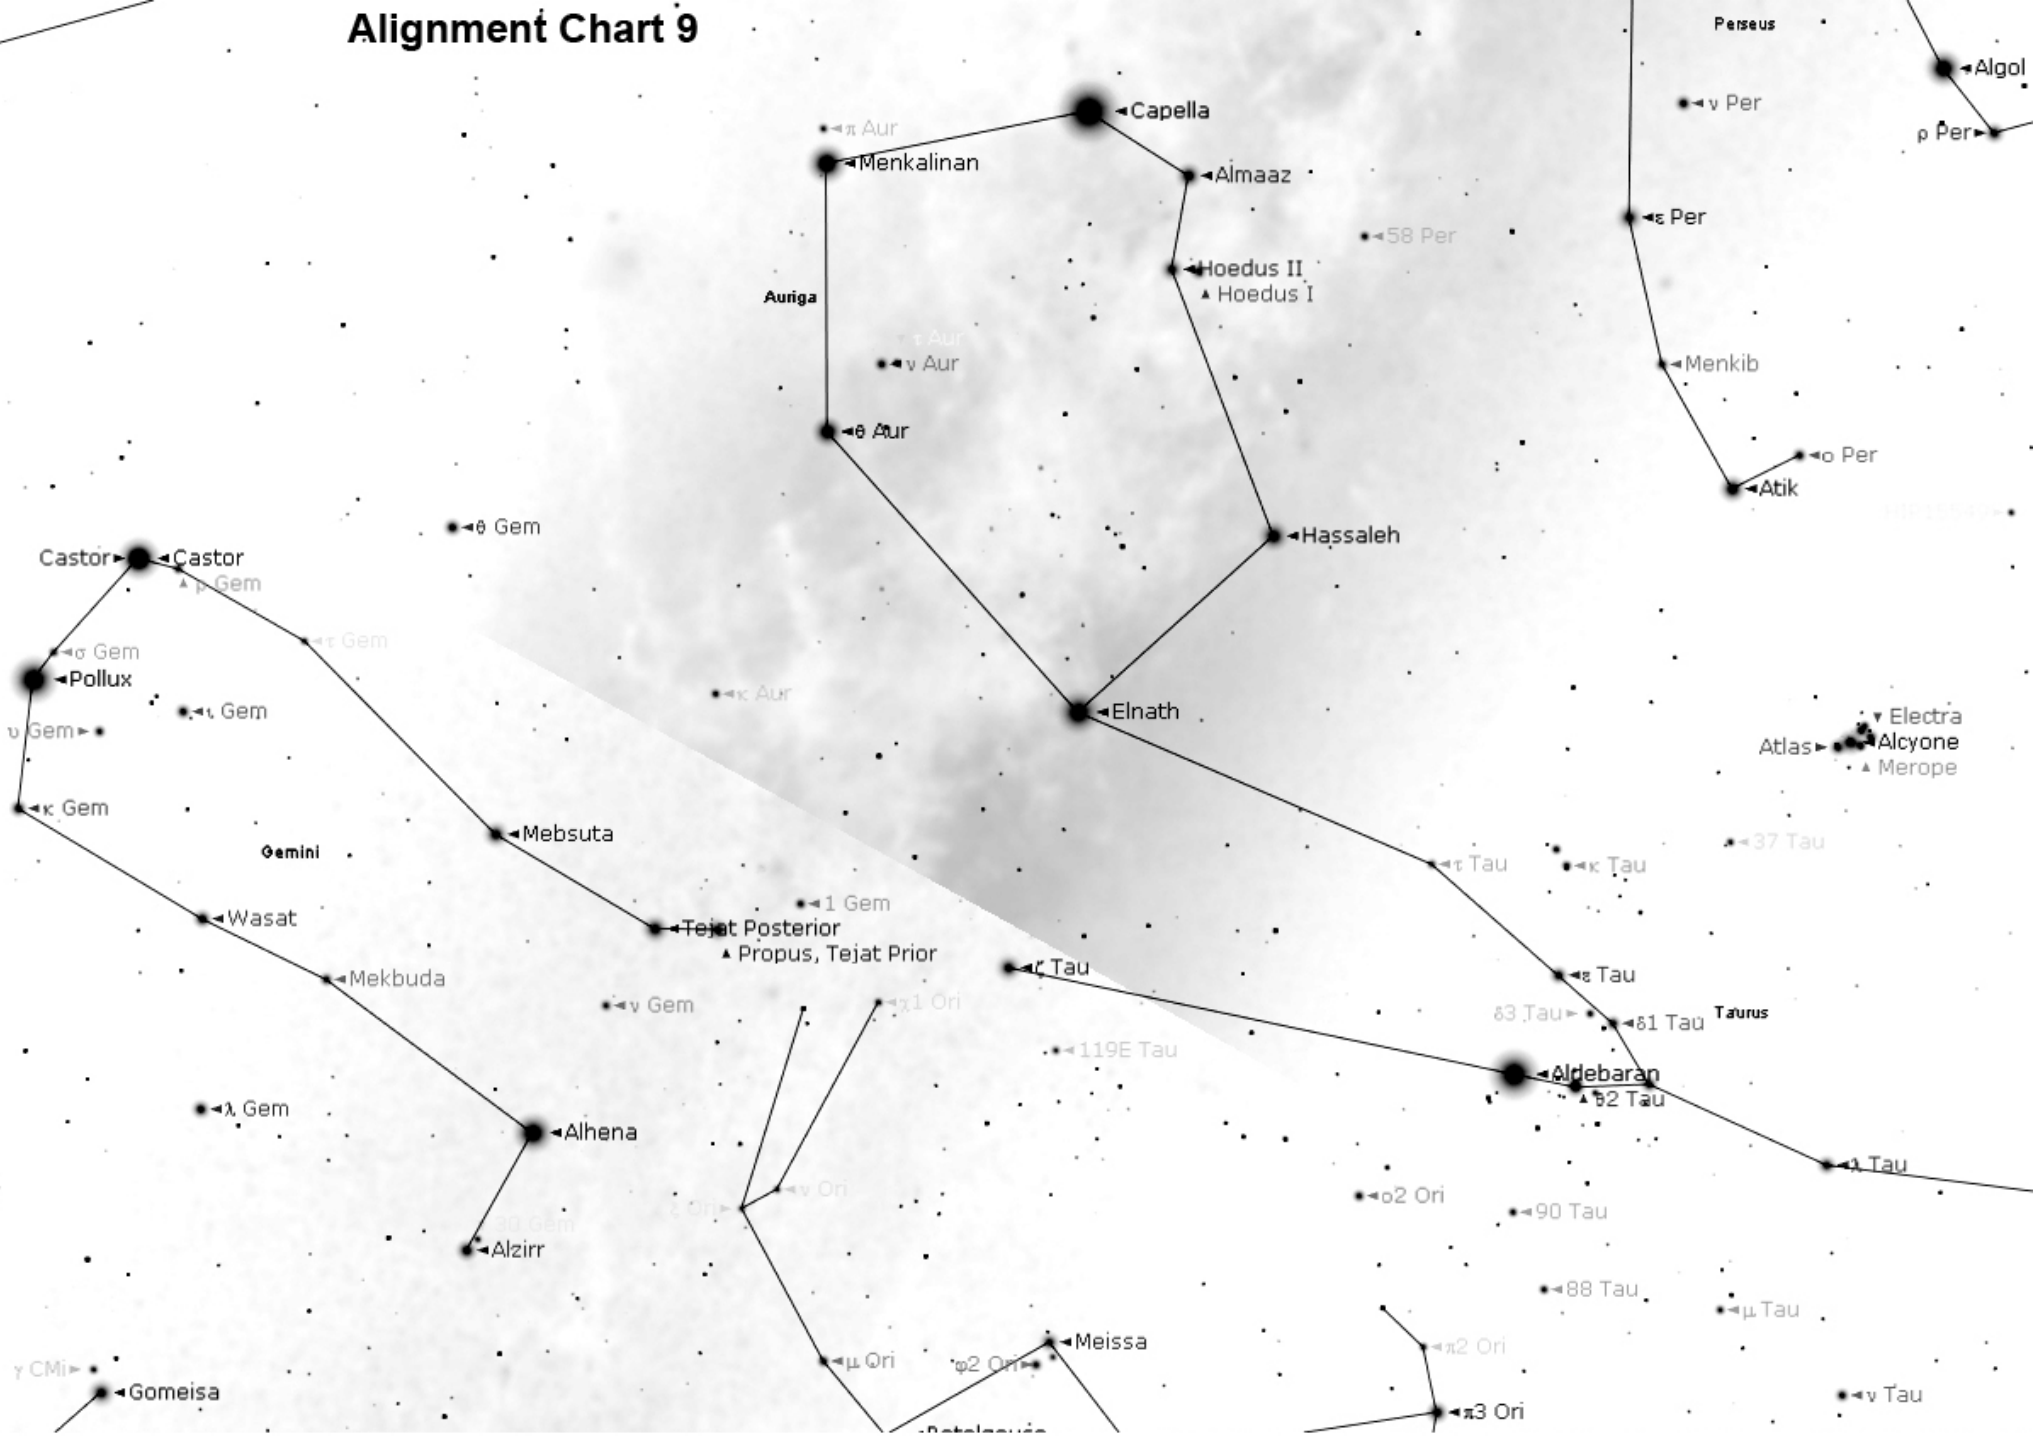

SkyScan Alignment Star Chart Index

Star	Constellation	Chart
Acamar	Eridanus	8
Adhara	Canis Major	4
Albireo	Cygnus	7
Alkaid	Ursa Major	11
Alcyone	Taurus (Pleides)	9
Aldebaran	Taurus	9
Alderamin	Cepheus	6
Algenib	Pegasus	1
Algieba	Leo	12
Algol	Perseus	5
Ahena	Gemini	9
Alioth	Ursa Major	11
Almach	Andromeda	5
Alnath (Elnath)	Taurus	9
Alnilam	Orion	4
Alnitak	Orion	4
Al niyat	Scorpius	2
Alphard	Hydra	12
Alphecca	Corona Borealis	10
Alpheratz	Andromeda	1
Altair	Aquila	2
Aludra	Canis Major	4
Ankaa	Phoenix	8
Antares	Scorpius	2
Arcturus	Bootes	10
Arneb	Lepus	4
Ayn (Hassaleh)	Auriga	9
Bellatrix	Orion	4
Betelgeuse	Orion	4
Bogardus (θ Aur)	Auriga	9
Capella	Auriga	9
Caph	Cassiopeia	5
Castor	Gemini	9
Deneb	Cygnus	7
Denebola	Leo	12
Diphda (Deneb Kaitos)	Cetus	3
Dschubba	Scorpius	2
Dubhe	Ursa Major	11
Enif	Pegasus	3
Etamin (Eltanin)	Draco	6
Fieht (Han)	Ophiuchus	2
Fomalhaut	Piscis Austrinus	3
Galt (ε Corona Bor)	Corona Borealis	10
Gienah	Corvus	12
Gomeisa	Canis Minor	4
Hamal	Aries	1
Hassaleh	Auriga	9
Izar	Bootes	10
Kaus Australis	Sagittarius	2
Kochab	Ursa Minor	6
Marj (γ Cass)	Cassiopeia	5
Markab	Pegasus	1
Mebstuta	Gemini	9
Megrez	Ursa Major	11
Menkalinan	Auriga	9
Menkar	Cetus	3
Merak	Ursa Major	11
Minkar	Corvus	12
Mintaka	Orion	4
Mira (Not Shown)	Cetus	-
Mirach	Andromeda	1
Mirphak (Mirfak)	Perseus	5
Mizar	Ursa Major	11
Murzim (Mirzam)	Canis Major	4
Naos (Not Shown)	Puppis	-
Nunki	Sagittarius	2
Phad (Phecda)	Ursa Major	11

Alignment Chart 3

Alignment Chart.5

Alignment Chart 6

Alignment Chart 7

Alignment Chart 8

Alignment Chart 9

Alignment Chart 10

Alignment Chart 11